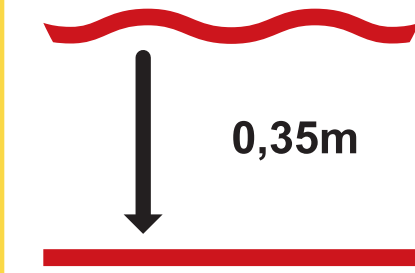

LIMPA VEETORU KASUTUSJUHEND

INSTRUCTIONS OF LIMPA FLUME USAGE · ЛИМПА ВОДНОЙ ГОРКИ ПРАВИЛА ПОЛЬЗОВАНИЯ

min 1,20m

LASTELE ALATES 1,20 M.

FOR CHILDREN OVER 1,20 M.
ДЛЯ ДЕТЕЙ РОСТОМ 1,20 М И ВЫШЕ.

LIUTORUS ON VALGUSEFEKTID.

WATERSLIDE INCLUDES LIGHT EFFECTS.
ВОДНАЯ ГОРКА СО СВЕТОВЫМИ ЭФФЕКТАМИ.

VEERENNI KIIRUS: AEGLANE.

FLUME SPEED: SLOW.
СКОРОСТЬ ВОДНОЙ ГОРКИ: МЕДЛЕННАЯ.

RENNI VEE SÜGAVUS 0,35 M.

WATER DEPTH 0,35 M.
ГЛУБИНА ПРИЁМНОГО ЖЕЛОБА 0,35 М.